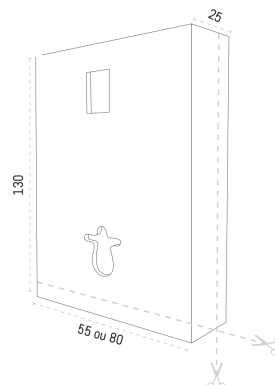

## MEUBLE HABILLAGE BÂTI SUPPORT *STANDARD*

MEUBLE HABILLAGE BÂTI SUPPORT 	
DESRIPTIF	Meuble habillage bâti support
REF.	HMBS55X130 / HMBS80X13
ASPECT	Relief pierre
MATIÈRE	Sandwich – Gel-coat ISO NPG / Résine de synthèse / Fibre de verre / Âme bois haute densité traité et stabilisé
COULEUR	Arctic
ÉPAISSEUR	2,2 cm
LARGEUR	55 ou 80 cm
HAUTEUR	130 cm
AJUSTAGE	Re-coupable (scie sauteuse / scie circulaire lame carbure / scie cloche)
EMBALLAGE	Carton renforcé
CONDITIONNEMENT	Unitaire
POIDS	16 kg/m <sup>2</sup>
ENTRETIEN	Facile – Tout type de produit d'entretien et de détachant
CONSEIL DE POSE	Pose sans fixation rapportée, uniquement maintenu par serrage entre cuvette et châssis du mât.