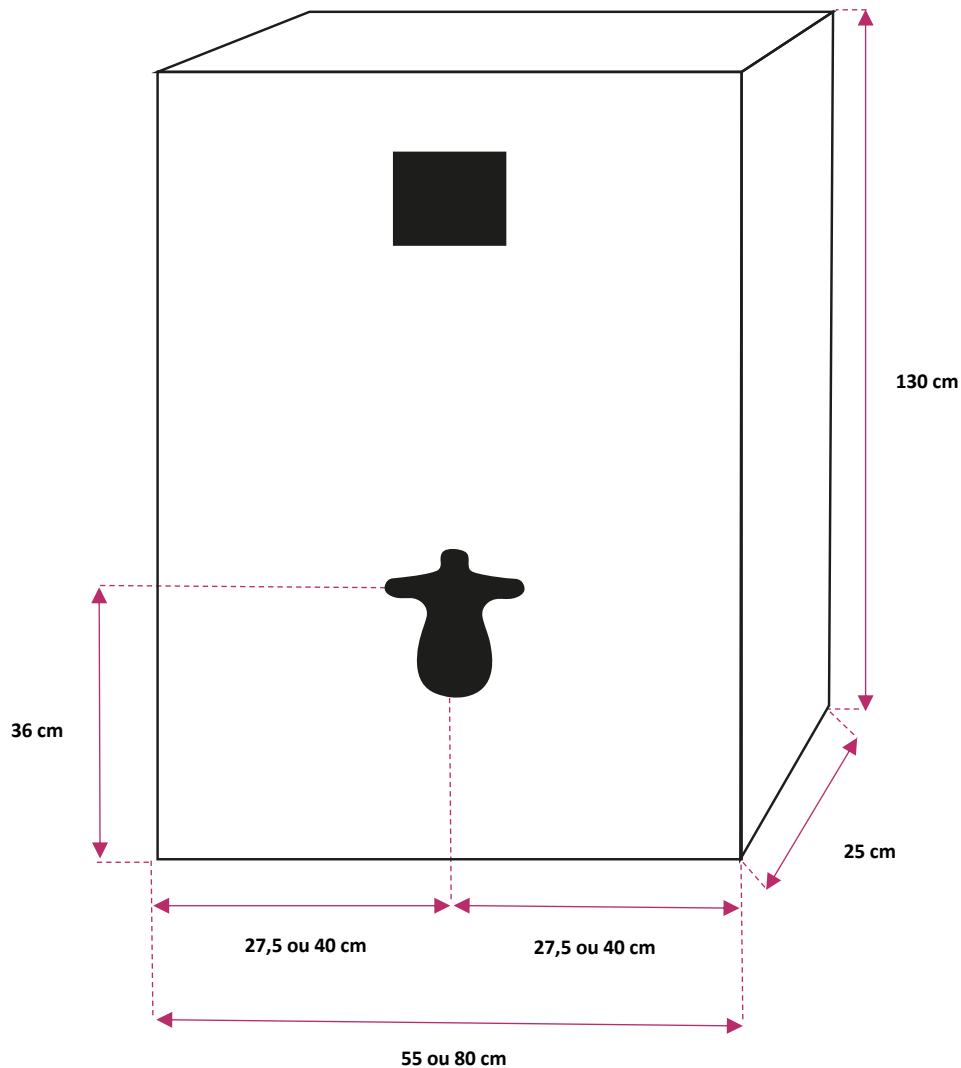

FICHE DE COTES

MEUBLE HABILLAGE BÂTI SUPPORT *STANDARD*

GROHE

DATE	
ENTREPRISE	
REF CHANTIER	
COULEUR