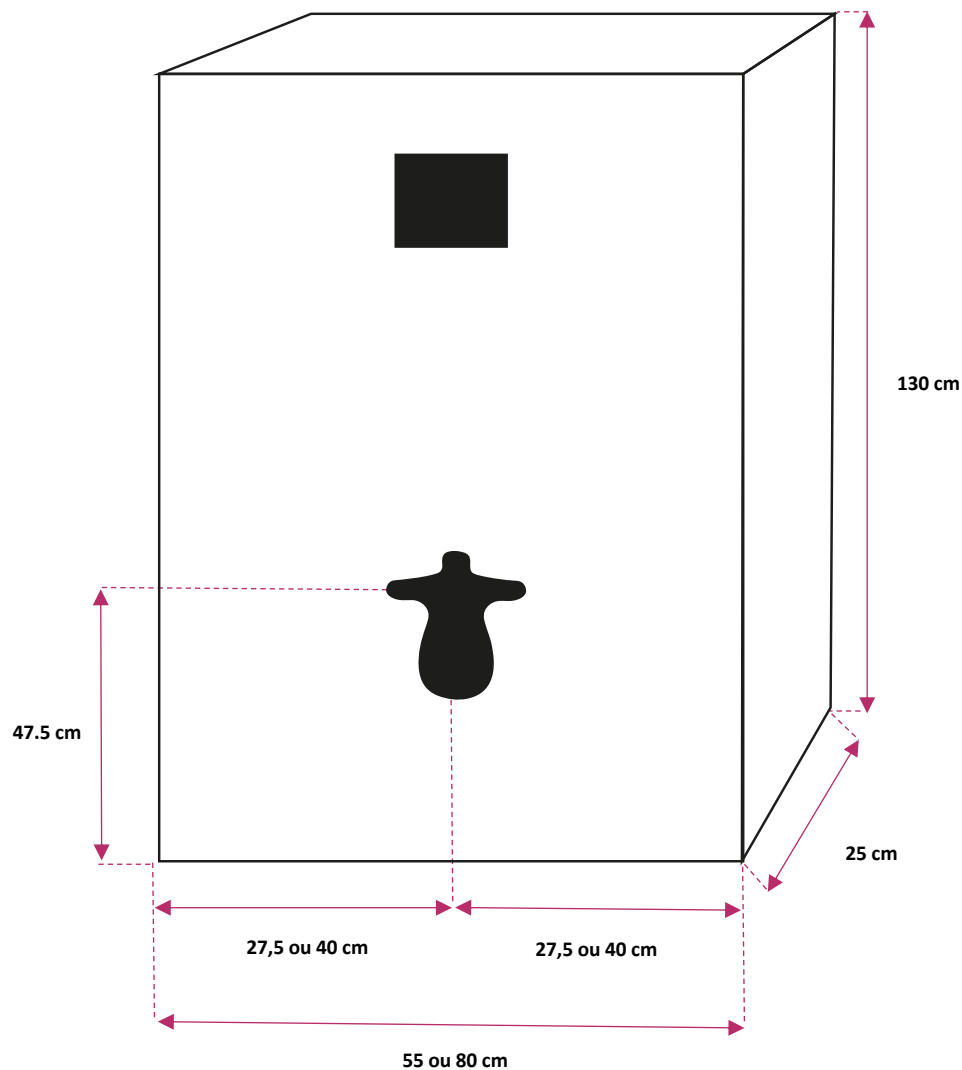

FICHE DE COTES

MEUBLE HABILLAGE BÂTI SUPPORT *STANDARD*

ADESIO

DATE	
ENTREPRISE	
REF CHANTIER	
COULEUR