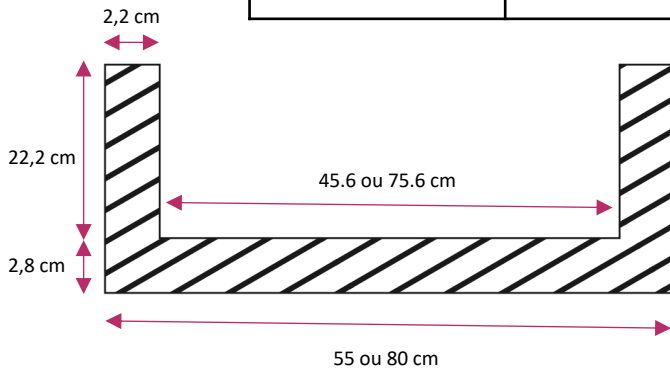

FICHE DE COTES

MEUBLE HABILLAGE BÂTI SUPPORT *STANDARD*

GROHE

DATE	
ENTREPRISE	
REF CHANTIER	
COULEUR