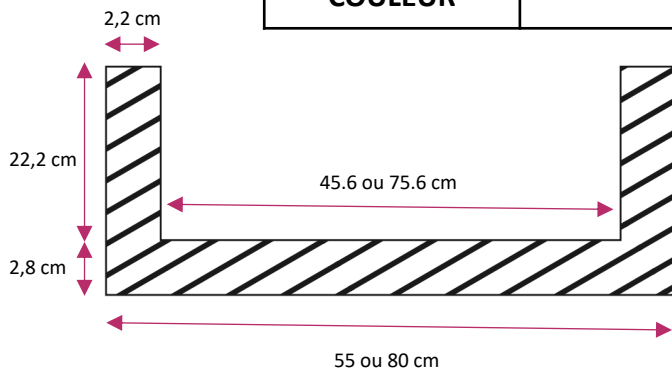

FICHE DE COTES

MEUBLE HABILLAGE BÂTI SUPPORT *STANDARD*

ADESIO

DATE	
ENTREPRISE	
REF CHANTIER	
COULEUR