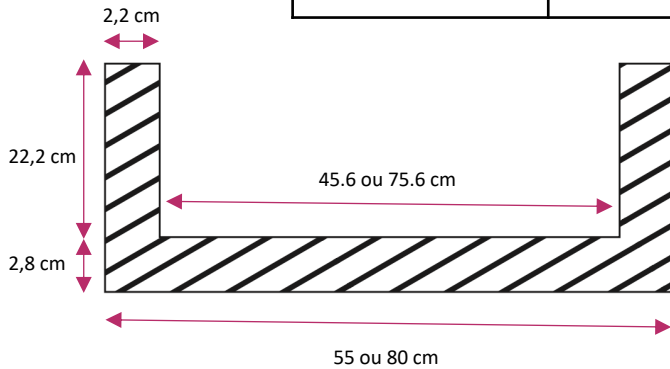

FICHE DE COTES

MEUBLE HABILLAGE BÂTI SUPPORT *STANDARD*

GEBERIT

DATE	
ENTREPRISE	
REF CHANTIER	
COULEUR