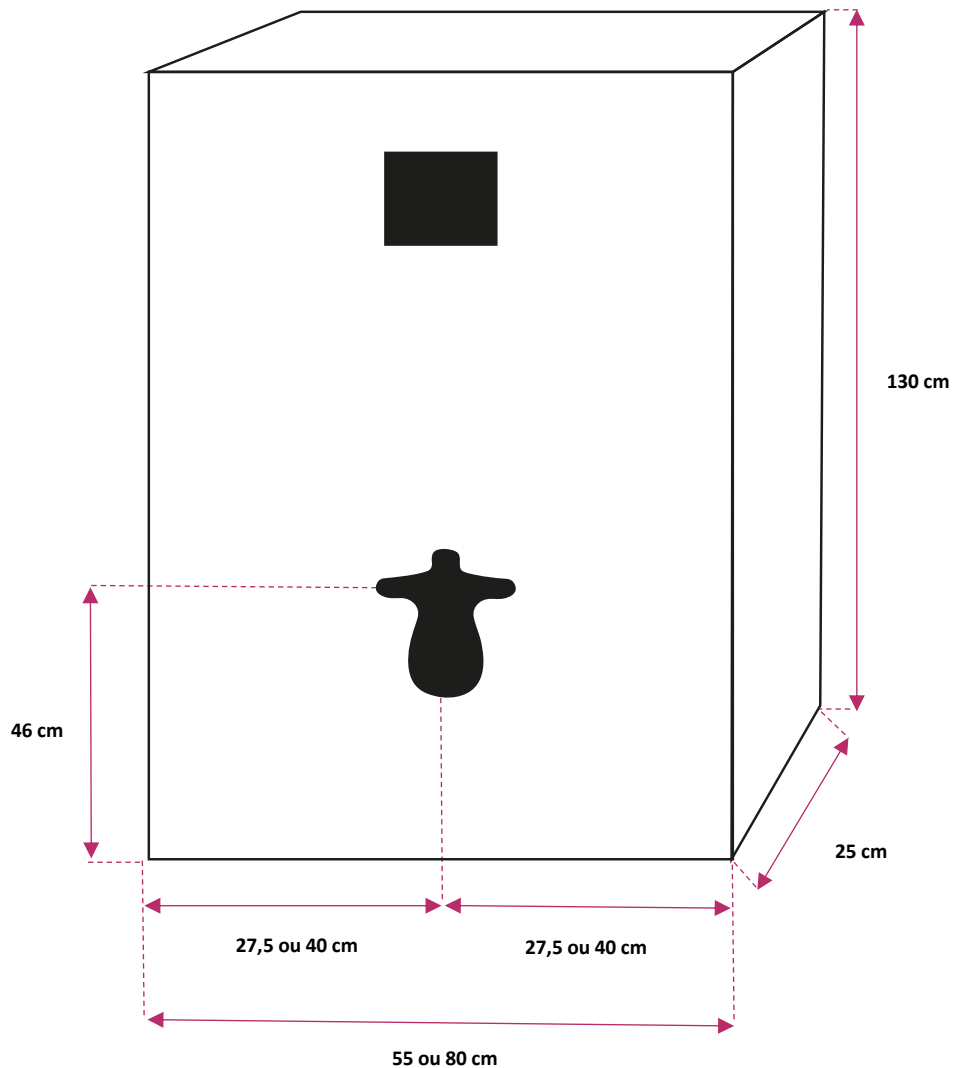

## MEUBLE HABILLAGE BÂTI SUPPORT *STANDARD*

**GEBERIT**

<b>DATE</b>	
<b>ENTREPRISE</b>	
<b>REF CHANTIER</b>	
<b>COULEUR</b>	