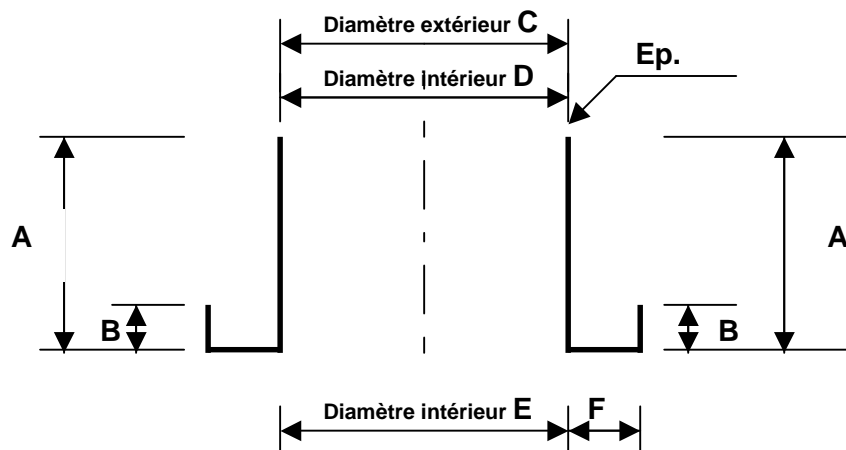

### PRECADRE HUBLLOT composites

référence	A maxi (mm)	B maxi (mm)	C (mm)	D (mm)	E (mm)	F (mm)	Ep. (mm)	Couleurs
PH 600 - A	350	25	693 à 608	587	602	45	≈ 3	Stocké : RAL 9016 / RAL 7016 tous RAL possible (teinté masse / post laqué)
PH 600 - B	335	48	606 à 618	600	612	63	≈ 3	Stocké : RAL 9016 / RAL 7016 tous RAL possible (teinté masse / post laqué)
PH 700 - A	400	48	700 à 714	694	708	63	≈ 3	Stocké : RAL 9016 / RAL 7016 tous RAL possible (teinté masse / post laqué)
PH 800 - A	310	38	802 à 808	796	802	60	≈ 3	Stocké : RAL 9016 / RAL 7016 tous RAL possible (teinté masse / post laqué)
PH 900 - A	410	48	898 à 916	892	910	63	≈ 3	Stocké : RAL 9016 / RAL 7016 tous RAL possible (teinté masse / post laqué)
PH 1000- A	300	34	981 à 991	975	985	55	≈ 3	Stocké : RAL 9016 / RAL 7016 tous RAL possible (teinté masse / post laqué)