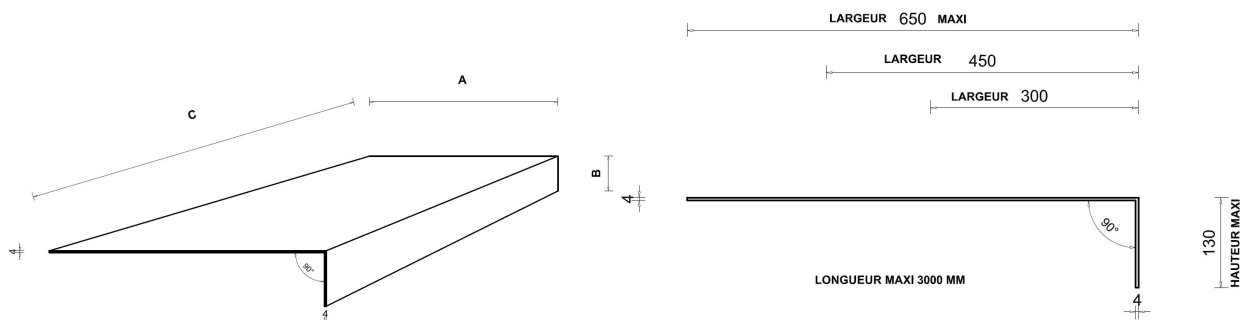

FICHE TECHNIQUE

JAMBAGE / SOUS FACE composites - angle 90°

(recoupable)

Références	A largeur hors tout (mm)	B Hauteur Nez maxi (mm)	Ep. (mm)	angle (°)	C Longueur (mm)	Isolant PU R (m2.K/W)	ASPECT (au choix)		Couleurs
							lisse	sablé	
jamb / ssf 300/90	300	130	4	90	3000	X	lisse	sablé	en stock RAL 9016 autres sur demande
jamb / ssf 450/90	450	130	4	90	3000	X	lisse	sablé	en stock RAL 9016 autres sur demande
jamb / ssf 650/90	650	130	4	90	3000	X	lisse	sablé	en stock RAL 9016 autres sur demande